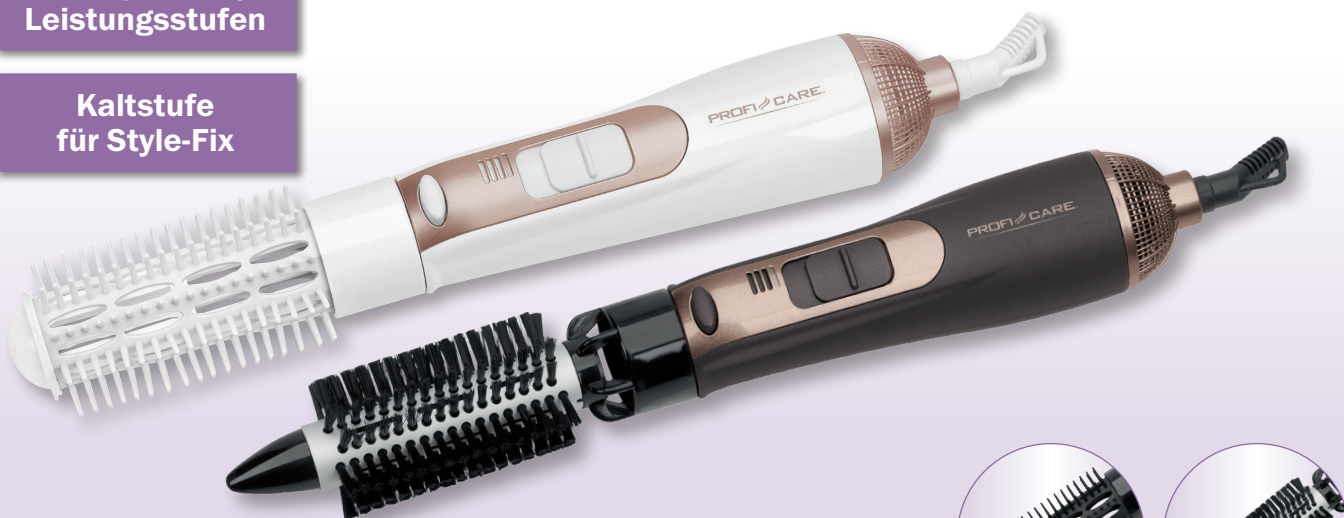

2 Temperatur-/
Leistungsstufen

Kaltstufe
für Style-Fix

800 Watt

1 Rundbürste
(Ø ca. 35mm)

1 Rundbürste
(Ø ca. 25 mm)

PC-HAS 3011 Warmluft-Lockenbürste

Ohne Dekoration

- > Warmluft-Lockenbürste für gleichmäßige, schonende Wärmeverteilung
- > 2 wechselbare Bürstenaufsätze (individuell für alle Haarlängen und Anforderungen) für haarschonendes Styling:
 - 1 Rundbürste mit groben Borsten (Ø ca. 25 mm)
 - 1 Rundbürste mit glatten Borsten (Ø ca. 35 mm)
- > 2 Temperatur-/Leistungsstufen
- > Kaltstufe für Style-Fix und Frisuren-Finish
- > Ergonomisch geformter Griff
- > Kabelzuführung über 360° Drehgelenk
- > Überhitzungsschutz
- > Aufhängeöse
- > 220–240 V, 50/60 Hz, 800 W

Produkt:	Artikel-Nr:	20"/40"/HQ-Container:
PC-HAS 3011	330 110	7740 / 15492 / 18816
Farbe: Weiß /	Artikel-EAN:	Gerät (B x H x T):
Champagner	4 006 160 301 106	260 x 60 x 60 mm; 0,3 kg
VE:	Exportkarton-EAN:	Verpackung (B x H x T):
6	4 006 160 038 903	410 x 110 x 65 mm;
Lieferbar ab: Mitte Februar 2018		

Produkt:	Artikel-Nr:	20"/40"/HQ-Container:
PC-HAS 3011	330 111	7740 / 15492 / 18816
Farbe:	Artikel-EAN:	Gerät (B x H x T):
Braun-Bronze	4 006 160 301 113	260 x 60 x 60 mm; 0,3 kg
VE:	Exportkarton-EAN:	Verpackung (B x H x T):
6	4 006 160 038 910	410 x 110 x 65 mm;
Lieferbar ab: Mitte Februar 2018		